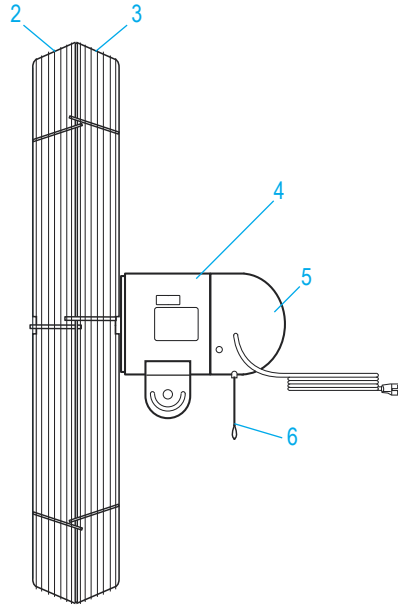

ULINE H-4740 HEAVY DUTY PEDESTAL FAN

1-800-295-5510
 uline.com

FAN HEAD ASSEMBLY

#	DESCRIPTION	QTY.	ULINE PART NO.	MFG. PART NO.
1	Fan Blade Assembly	1	H-4740-ASSEM	58468003
2	Front Guard	1	-----	64068104
3	Rear Guard	1	-----	64069104
4	Motor	1	-----	58848002
5	Switch	1	H-1457-PLCHN	58071001
	Hardware Kit for Fan Head (Not Shown)	1	H-989-HRDWRE	43931001

PEDESTAL ASSEMBLY

#	DESCRIPTION	QTY.	ULINE PART NO.	MFG. PART NO.
1	Metal Locking Collar	1	-----	29660002
	Hardware Kit for Fan Pedestal (Not Shown)	1	-----	43904001

ULINE H-4740

VENTILADOR DE USO PESADO - PEDESTAL

ULINE H-4740

VENTILATEUR ROBUSTE SUR PIED

1-800-295-5510
uline.ca

ENSEMBLE DE LA TÊTE DU VENTILATEUR

#	DESCRIPTION	QTÉ	RÉF. ULINE	RÉF. DU FABRICANT
1	Ensemble des pales du ventilateur	1	H-4740-ASSEM	58468003
2	Protecteur avant	1	-----	64068104
3	Protecteur arrière	1	-----	64069104
4	Moteur	1	-----	58848002
5	Commutateur	1	H-1457-PLCHN	58071001
	Trousse de quincaillerie pour tête de ventilateur (non illustrée)	1	H-989-HRDWRE	43931001

ENSEMBLE DU PIED

#	DESCRIPTION	QTÉ	RÉF. ULINE	RÉF. DU FABRICANT
1	Collet de verrouillage en métal	1	-----	29660002
	Trousse de quincaillerie pour pied du ventilateur (non illustrée)	1	-----	43904001