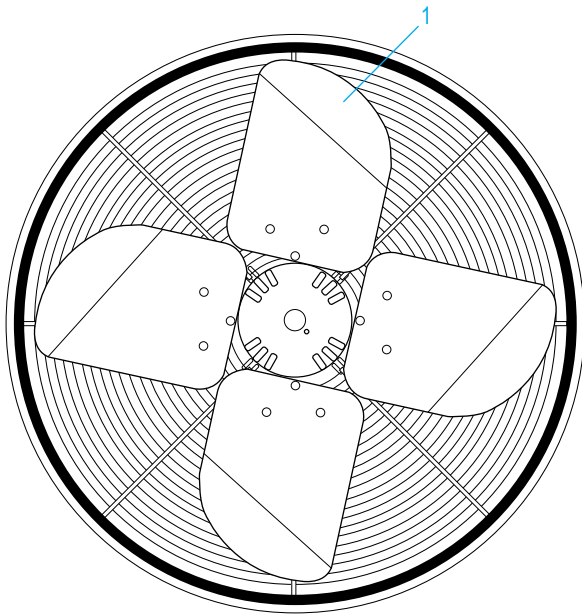

ENSAMBLE DEL PEDESTAL

#	DESCRIPCIÓN	CANT.	NO. DE PARTE DE ULINE	NO. DE PARTE DEL FABRICANTE
1	Collarín de Cierre de Metal	1	-----	29660002
	Kit de Accesorios para el Pedestal del Ventilador (No se muestra)	1	-----	43904001

ULINE H-4740

VENTILATEUR ROBUSTE SUR PIED

1-800-295-5510
uline.ca

ENSEMBLE DE LA TÊTE DU VENTILATEUR

#	DESCRIPTION	QTÉ	RÉF. ULINE	RÉF. DU FABRICANT
1	Ensemble des pales du ventilateur	1	H-4740-ASSEM	58468003
2	Protecteur avant	1	-----	64068104
3	Protecteur arrière	1	-----	64069104
4	Moteur	1	-----	58848002
5	Commutateur	1	H-1457-PLCHN	58071001
	Trousse de quincaillerie pour tête de ventilateur (non illustrée)	1	H-989-HRDWRE	43931001