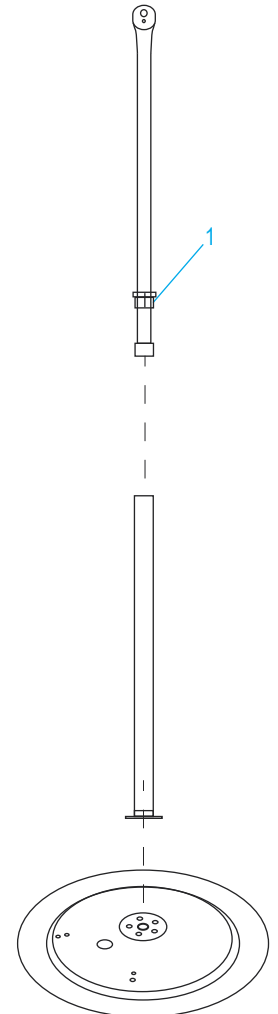

ULINE H-4740 HEAVY DUTY PEDESTAL FAN

1-800-295-5510
 uline.com

FAN HEAD ASSEMBLY

#	DESCRIPTION	QTY.	ULINE PART NO.	MFG. PART NO.
1	Fan Blade Assembly	1	H-4740-ASSEM	58468003
2	Front Guard	1	-----	64068104
3	Rear Guard	1	-----	64069104
4	Motor	1	-----	58848002
5	Switch	1	H-1457-PLCHN	58071001
	Hardware Kit for Fan Head (Not Shown)	1	H-989-HRDWRE	43931001

PEDESTAL ASSEMBLY

#	DESCRIPTION	QTY.	ULINE PART NO.	MFG. PART NO.
1	Metal Locking Collar	1	-----	29660002
	Hardware Kit for Fan Pedestal (Not Shown)	1	-----	43904001

ULINE H-4740

VENTILADOR DE USO PESADO - PEDESTAL

01-800-295-5510
uline.mx

ENSAMBLE DE LA CABEZA DEL VENTILADOR

#	DESCRIPCIÓN	CANT.	NO. DE PARTE DE ULINE	NO. DE PARTE DEL FABRICANTE
1	Ensemble de las Aspas del Ventilador	1	H-4740-ASSEM	58468003
2	Cubierta Frontal	1	-----	64068104
3	Cubierta Trasera	1	-----	64069104
4	Motor	1	-----	58848002
5	Interruptor	1	H-1457-PLCHN	58071001
	Kit de Accesorios para la Cabeza del Ventilador (No se muestra)	1	H-989-HRDWRE	43931001

ULINE H-4740

VENTILATEUR ROBUSTE SUR PIED

1-800-295-5510
uline.ca

ENSEMBLE DE LA TÊTE DU VENTILATEUR

#	DESCRIPTION	QTÉ	RÉF. ULINE	RÉF. DU FABRICANT
1	Ensemble des pales du ventilateur	1	H-4740-ASSEM	58468003
2	Protecteur avant	1	-----	64068104
3	Protecteur arrière	1	-----	64069104
4	Moteur	1	-----	58848002
5	Commutateur	1	H-1457-PLCHN	58071001
	Trousse de quincaillerie pour tête de ventilateur (non illustrée)	1	H-989-HRDWRE	43931001