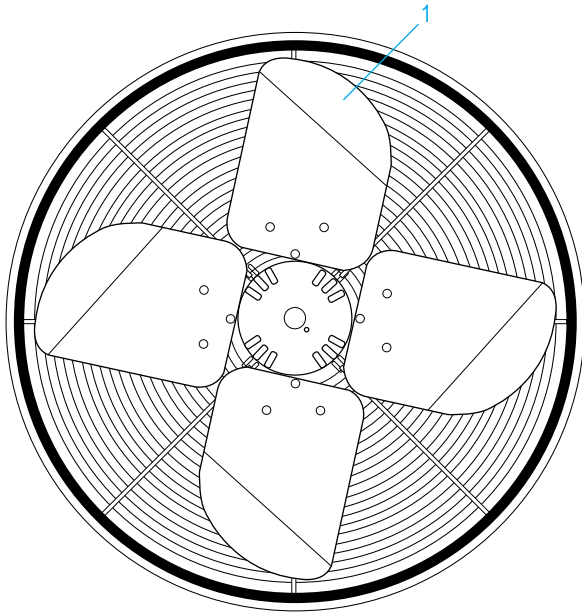

ULINE H-4740 HEAVY DUTY PEDESTAL FAN

1-800-295-5510
 uline.com

FAN HEAD ASSEMBLY

#	DESCRIPTION	QTY.	ULINE PART NO.	MFG. PART NO.
1	Fan Blade Assembly	1	H-4740-ASSEM	58468003
2	Front Guard	1	-----	64068104
3	Rear Guard	1	-----	64069104
4	Motor	1	-----	58848002
5	Switch	1	H-1457-PLCHN	58071001
	Hardware Kit for Fan Head (Not Shown)	1	H-989-HRDWRE	43931001

PEDESTAL ASSEMBLY

#	DESCRIPTION	QTY.	ULINE PART NO.	MFG. PART NO.
1	Metal Locking Collar	1	-----	29660002
	Hardware Kit for Fan Pedestal (Not Shown)	1	-----	43904001

ULINE H-4740

VENTILADOR DE USO PESADO - PEDESTAL