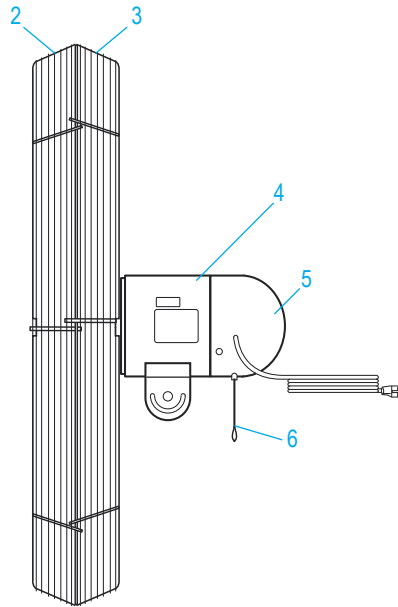

ENSAMBLE DEL PEDESTAL

#	DESCRIPCIÓN	CANT.	NO. DE PARTE DE ULINE	NO. DE PARTE DEL FABRICANTE
1	Collarín de Cierre de Metal	1	-----	29660002
	Kit de Accesorios para el Pedestal del Ventilador (No se muestra)	1	-----	43904001

ULINE H-4740

VENTILATEUR ROBUSTE SUR PIED

1-800-295-5510
uline.ca

ENSEMBLE DE LA TÊTE DU VENTILATEUR

#	DESCRIPTION	QTÉ	RÉF. ULINE	RÉF. DU FABRICANT
1	Ensemble des pales du ventilateur	1	H-4740-ASSEM	58468003
2	Protecteur avant	1	-----	64068104
3	Protecteur arrière	1	-----	64069104
4	Moteur	1	-----	58848002
5	Commutateur	1	H-1457-PLCHN	58071001
	Trousse de quincaillerie pour tête de ventilateur (non illustrée)	1	H-989-HRDWRE	43931001