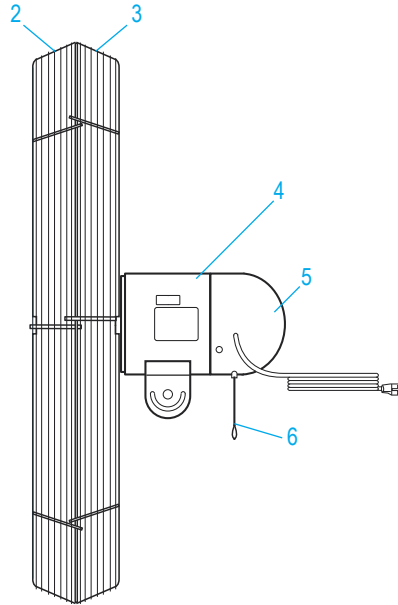

ULINE H-4740 HEAVY DUTY PEDESTAL FAN

1-800-295-5510
 uline.com

FAN HEAD ASSEMBLY

#	DESCRIPTION	QTY.	ULINE PART NO.	MFG. PART NO.
1	Fan Blade Assembly	1	H-4740-ASSEM	58468003
2	Front Guard	1	-----	64068104
3	Rear Guard	1	-----	64069104
4	Motor	1	-----	58848002
5	Switch	1	H-1457-PLCHN	58071001
	Hardware Kit for Fan Head (Not Shown)	1	H-989-HRDWRE	43931001

PEDESTAL ASSEMBLY

#	DESCRIPTION	QTY.	ULINE PART NO.	MFG. PART NO.
1	Metal Locking Collar	1	-----	29660002
	Hardware Kit for Fan Pedestal (Not Shown)	1	-----	43904001

ULINE H-4740

VENTILADOR DE USO PESADO - PEDESTAL

01-800-295-5510
uline.mx

ENSAMBLE DE LA CABEZA DEL VENTILADOR

#	DESCRIPCIÓN	CANT.	NO. DE PARTE DE ULINE	NO. DE PARTE DEL FABRICANTE
1	Ensemble de las Aspas del Ventilador	1	H-4740-ASSEM	58468003
2	Cubierta Frontal	1	-----	64068104
3	Cubierta Trasera	1	-----	64069104
4	Motor	1	-----	58848002
5	Interruptor	1	H-1457-PLCHN	58071001
	Kit de Accesorios para la Cabeza del Ventilador (No se muestra)	1	H-989-HRDWRE	43931001

ULINE H-4740

VENTILATEUR ROBUSTE SUR PIED

1-800-295-5510
uline.ca

ENSEMBLE DE LA TÊTE DU VENTILATEUR

#	DESCRIPTION	QTÉ	RÉF. ULINE	RÉF. DU FABRICANT
1	Ensemble des pales du ventilateur	1	H-4740-ASSEM	58468003
2	Protecteur avant	1	-----	64068104
3	Protecteur arrière	1	-----	64069104
4	Moteur	1	-----	58848002
5	Commutateur	1	H-1457-PLCHN	58071001
	Trousse de quincaillerie pour tête de ventilateur (non illustrée)	1	H-989-HRDWRE	43931001