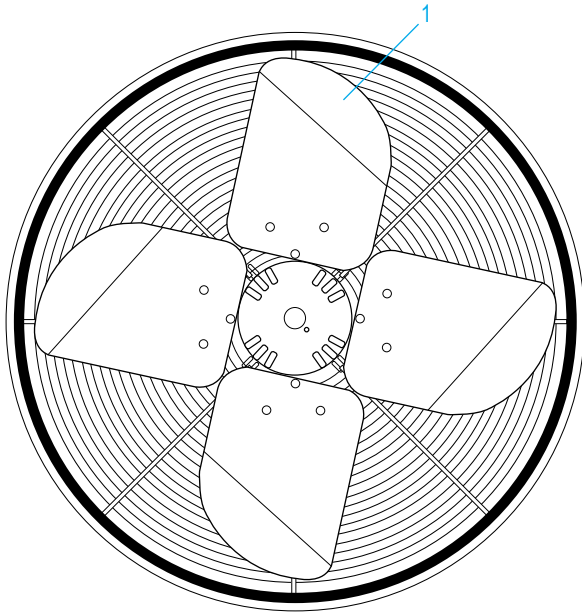

PEDESTAL ASSEMBLY

#	DESCRIPTION	QTY.	ULINE PART NO.	MFG. PART NO.
1	Metal Locking Collar	1	-----	29660002
	Hardware Kit for Fan Pedestal (Not Shown)	1	-----	43904001

ULINE H-4740

VENTILADOR DE USO PESADO - PEDESTAL

01-800-295-5510
uline.mx

ENSAMBLE DE LA CABEZA DEL VENTILADOR

#	DESCRIPCIÓN	CANT.	NO. DE PARTE DE ULINE	NO. DE PARTE DEL FABRICANTE
1	Ensemble de las Aspas del Ventilador	1	H-4740-ASSEM	58468003
2	Cubierta Frontal	1	-----	64068104
3	Cubierta Trasera	1	-----	64069104
4	Motor	1	-----	58848002
5	Interruptor	1	H-1457-PLCHN	58071001
	Kit de Accesorios para la Cabeza del Ventilador (No se muestra)	1	H-989-HRDWRE	43931001